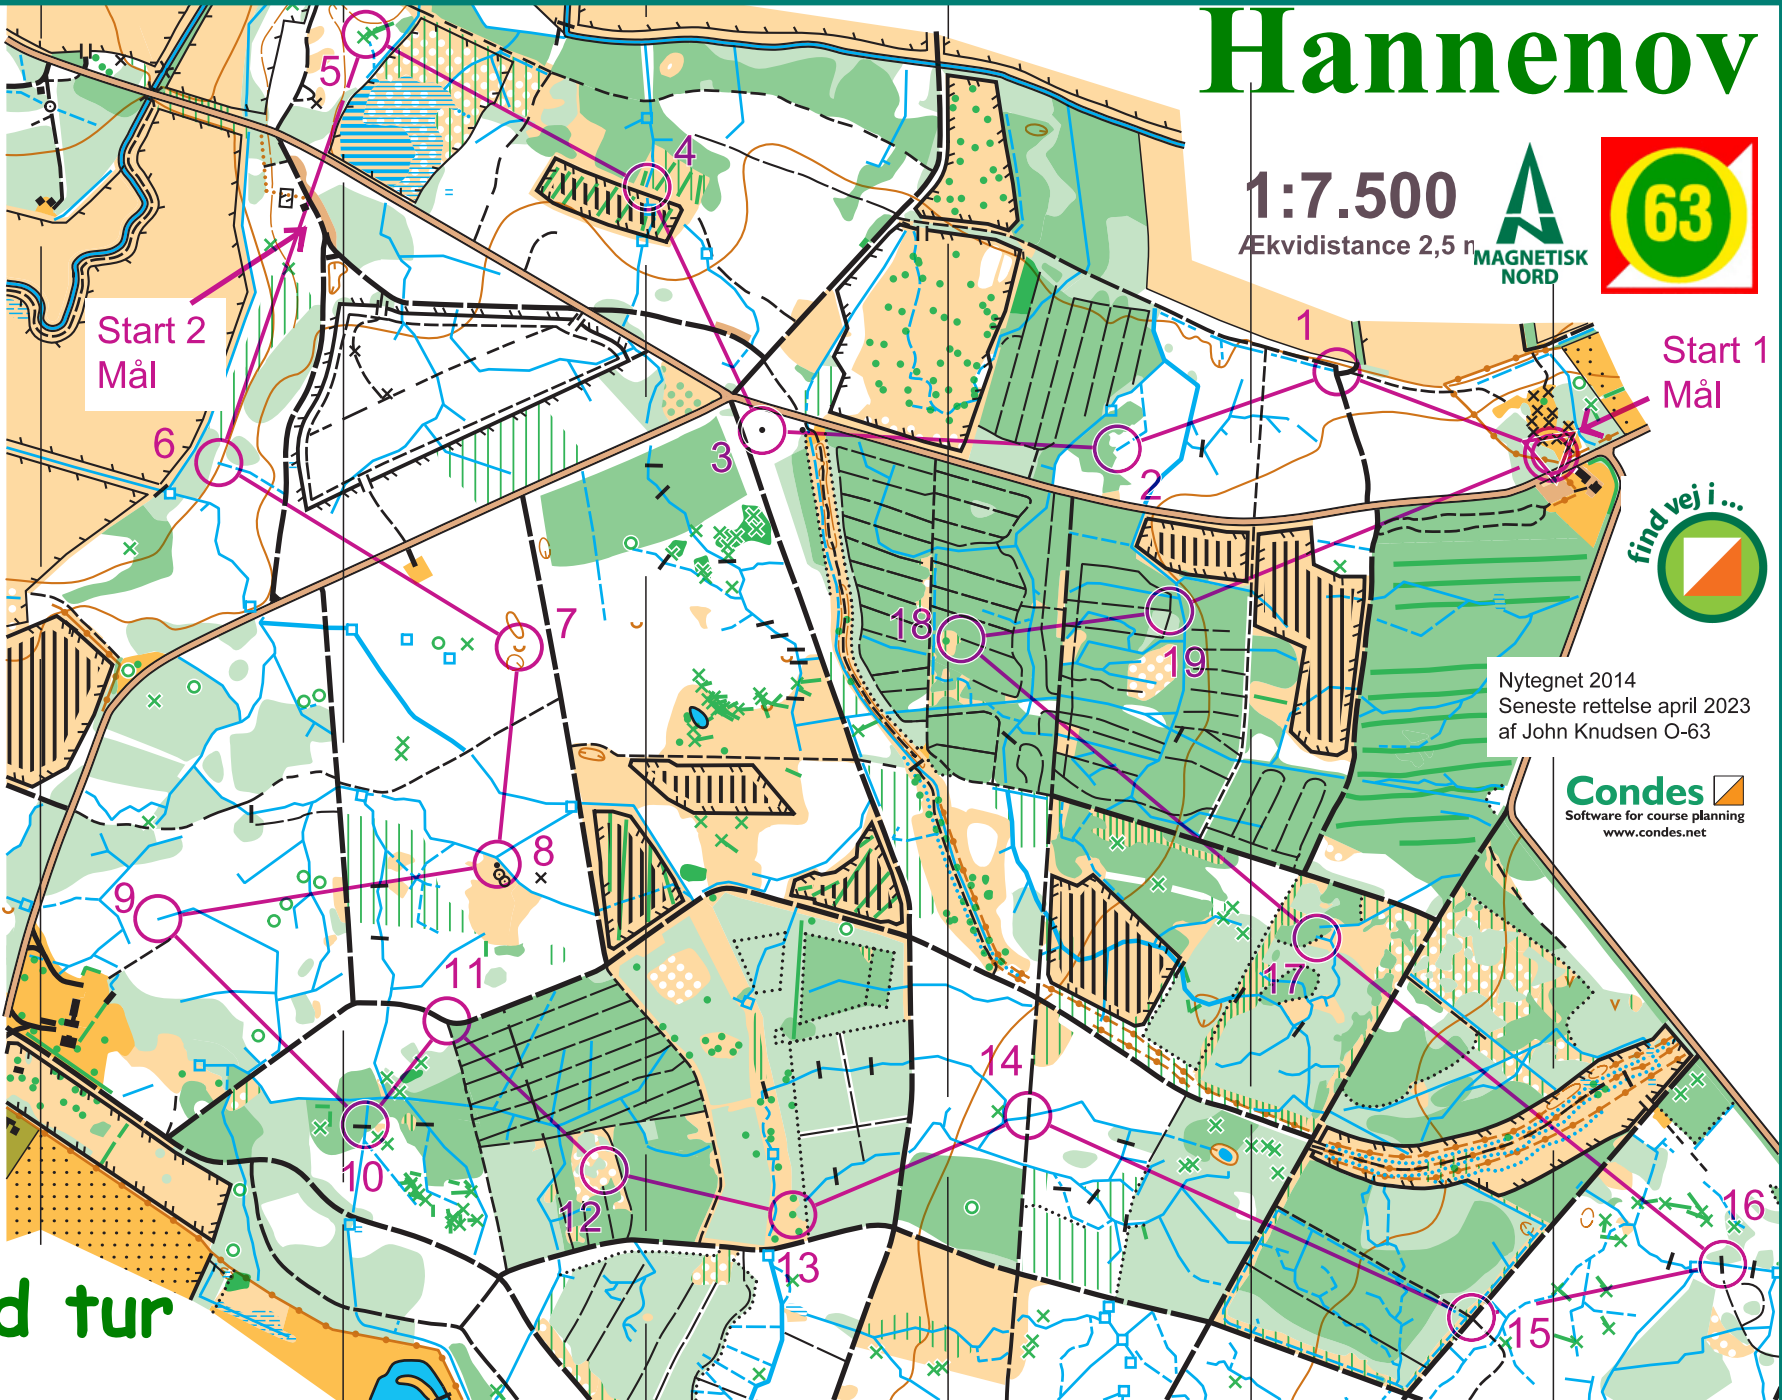

# Hannenov

1:7.500

Ækvidistance 2,5 m

Start 1  
Mål

Nytegnet 2014  
Seneste rettelse april 2023  
af John Knudsen O-63

**Condes**  
Software for course planning  
www.condes.net

Hannenov		6,2 km	
Sv	l	Start	
1	1		
2	2		
3	3		
4	4		
5	5		
6	6		
7	23		
8	24		
9	8		
10	9		
11	10		
12	11		
13	13		
14	12		
15	14		
16	15		
17	18		
18	20		
19	21		

## Signatur forklaring

- Landevej
- Skovvej
- Sti
- Grøft
- Åben skov
- Tæt skov
- Mose
- Eng
- Enkelt træ stort
- Enkelt træ lille
- Rodkage
- Hegn
- Indhegning
- Bygning
- Privat have

God tur

1	2	3	4	5	6	7	8	9	10	11	12	13	14	15	16	17	18	19	20	21	22	23	24
---	---	---	---	---	---	---	---	---	----	----	----	----	----	----	----	----	----	----	----	----	----	----	----