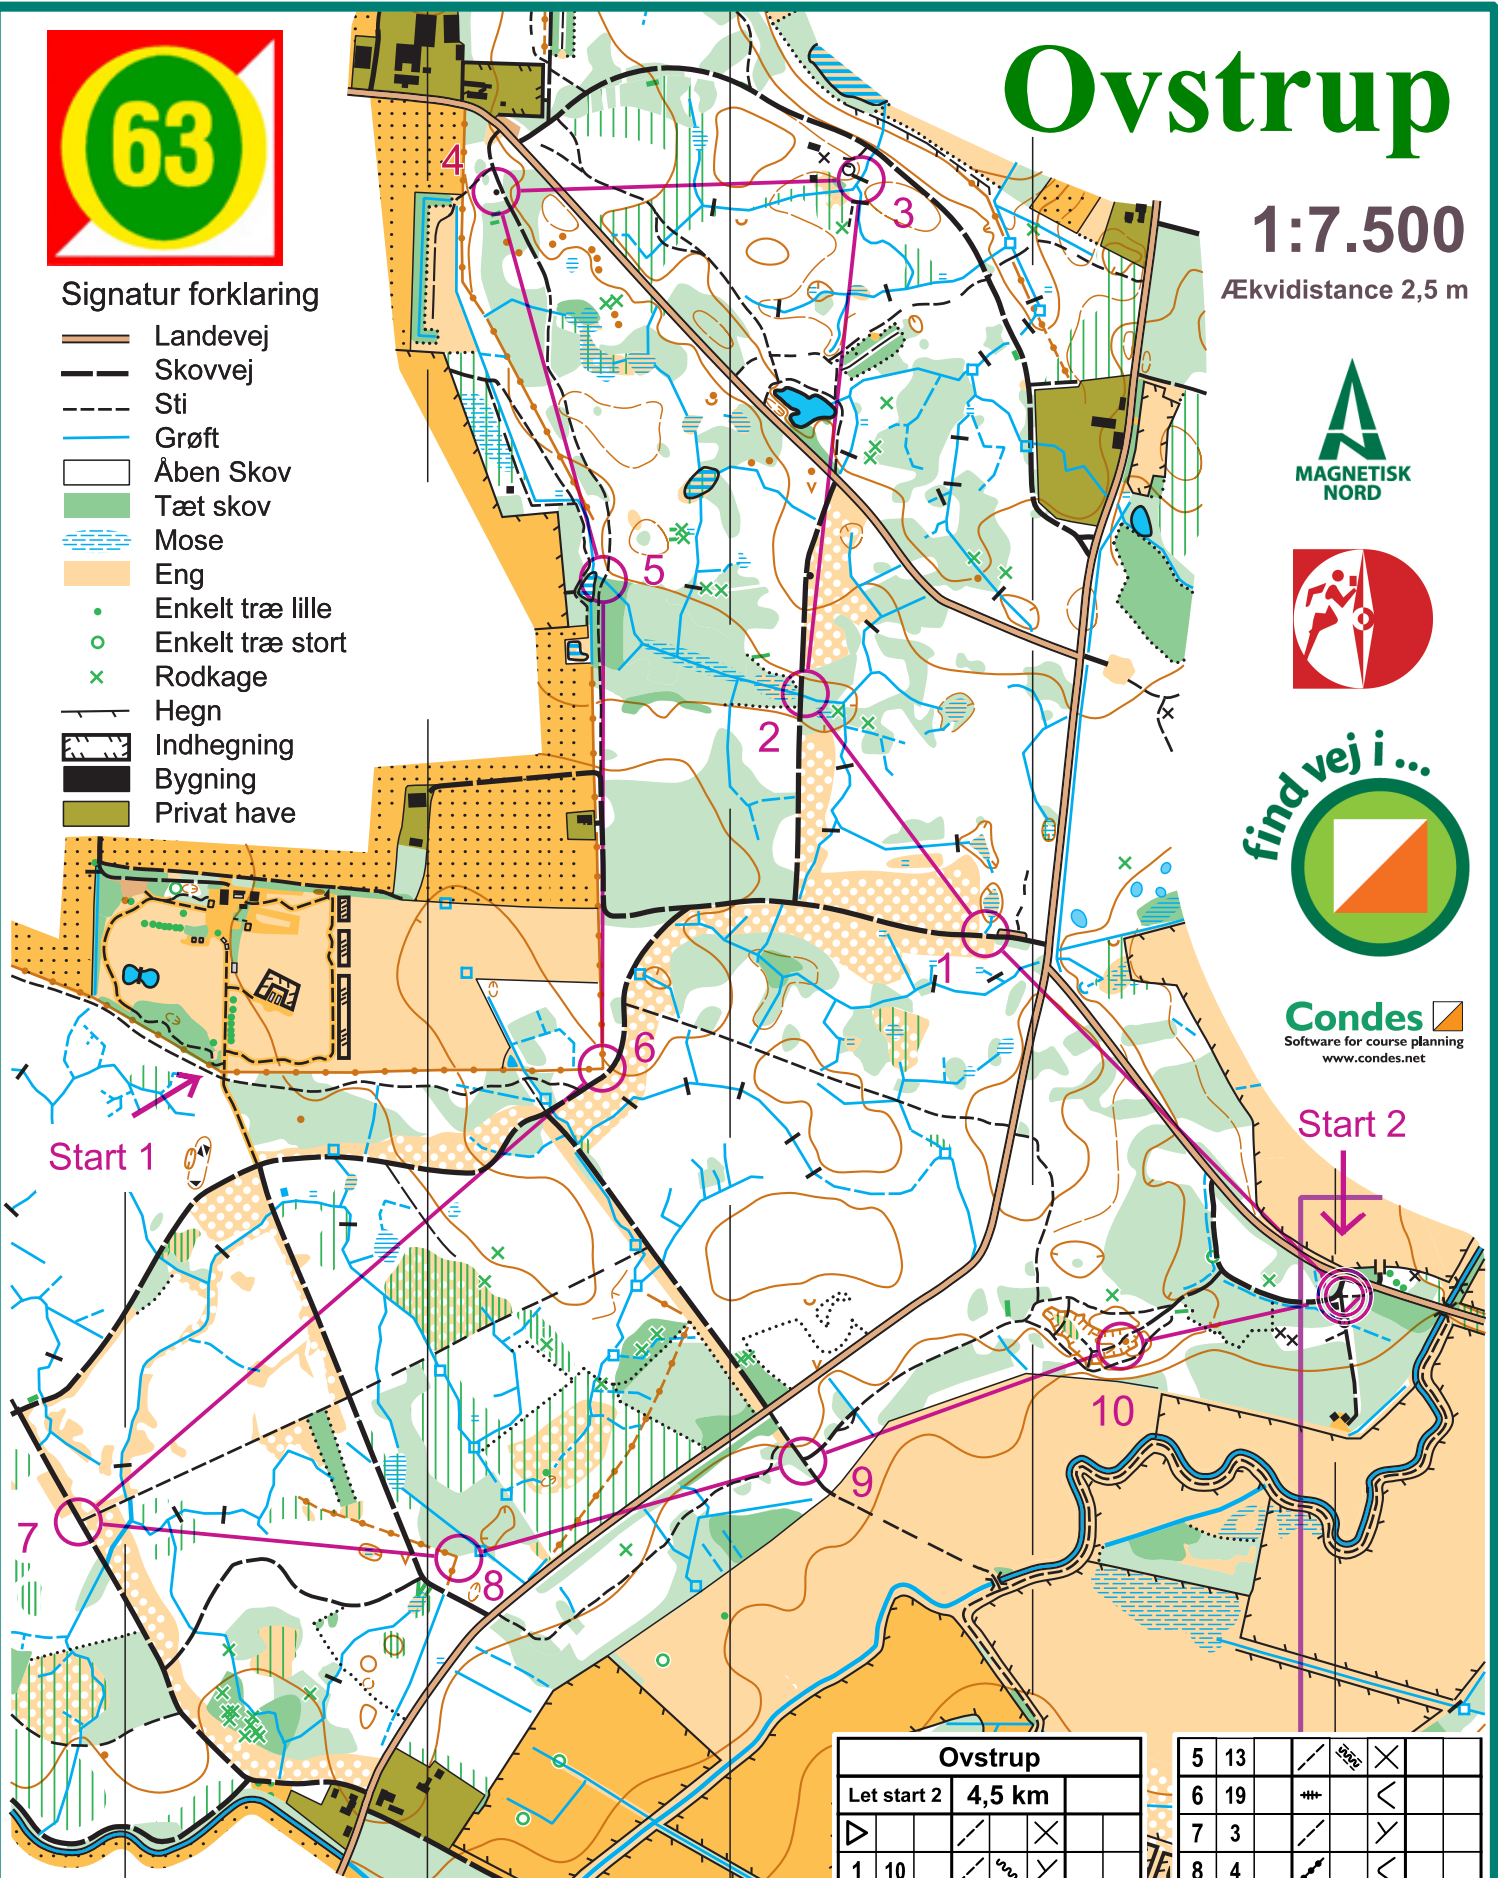

Ovstrup

1:7.500

Ækvadistance 2,5 m

Signatur forklaring

- Landevej
- Skovvej
- Sti
- Grøft
- Åben Skov
- Tæt skov
- Mose
- Eng
- Enkelt træ lille
- Enkelt træ stort
- Rodkage
- Hegn
- Indhegning
- Bygning
- Privat have

find vej i ...

Condes
Software for course planning
www.condes.net

Start 1

Start 2

		Ovstrup			
Let start 2		4,5 km			
1	10				
2	12				
3	16				
4	14				

5	13				
6	19				
7	3				
8	4				
9	5				
10	7				

225 m

Tegnet 2014
Seneste rekognoscering marts 2023
af John Knudsen O-63

God tur

www.condes.net 10.4.5 O-63
Fvi 2023 Ovstrup

1 2 3 4 5 6 7 8 9 10 11 12 13 14 15 16 17 18 19