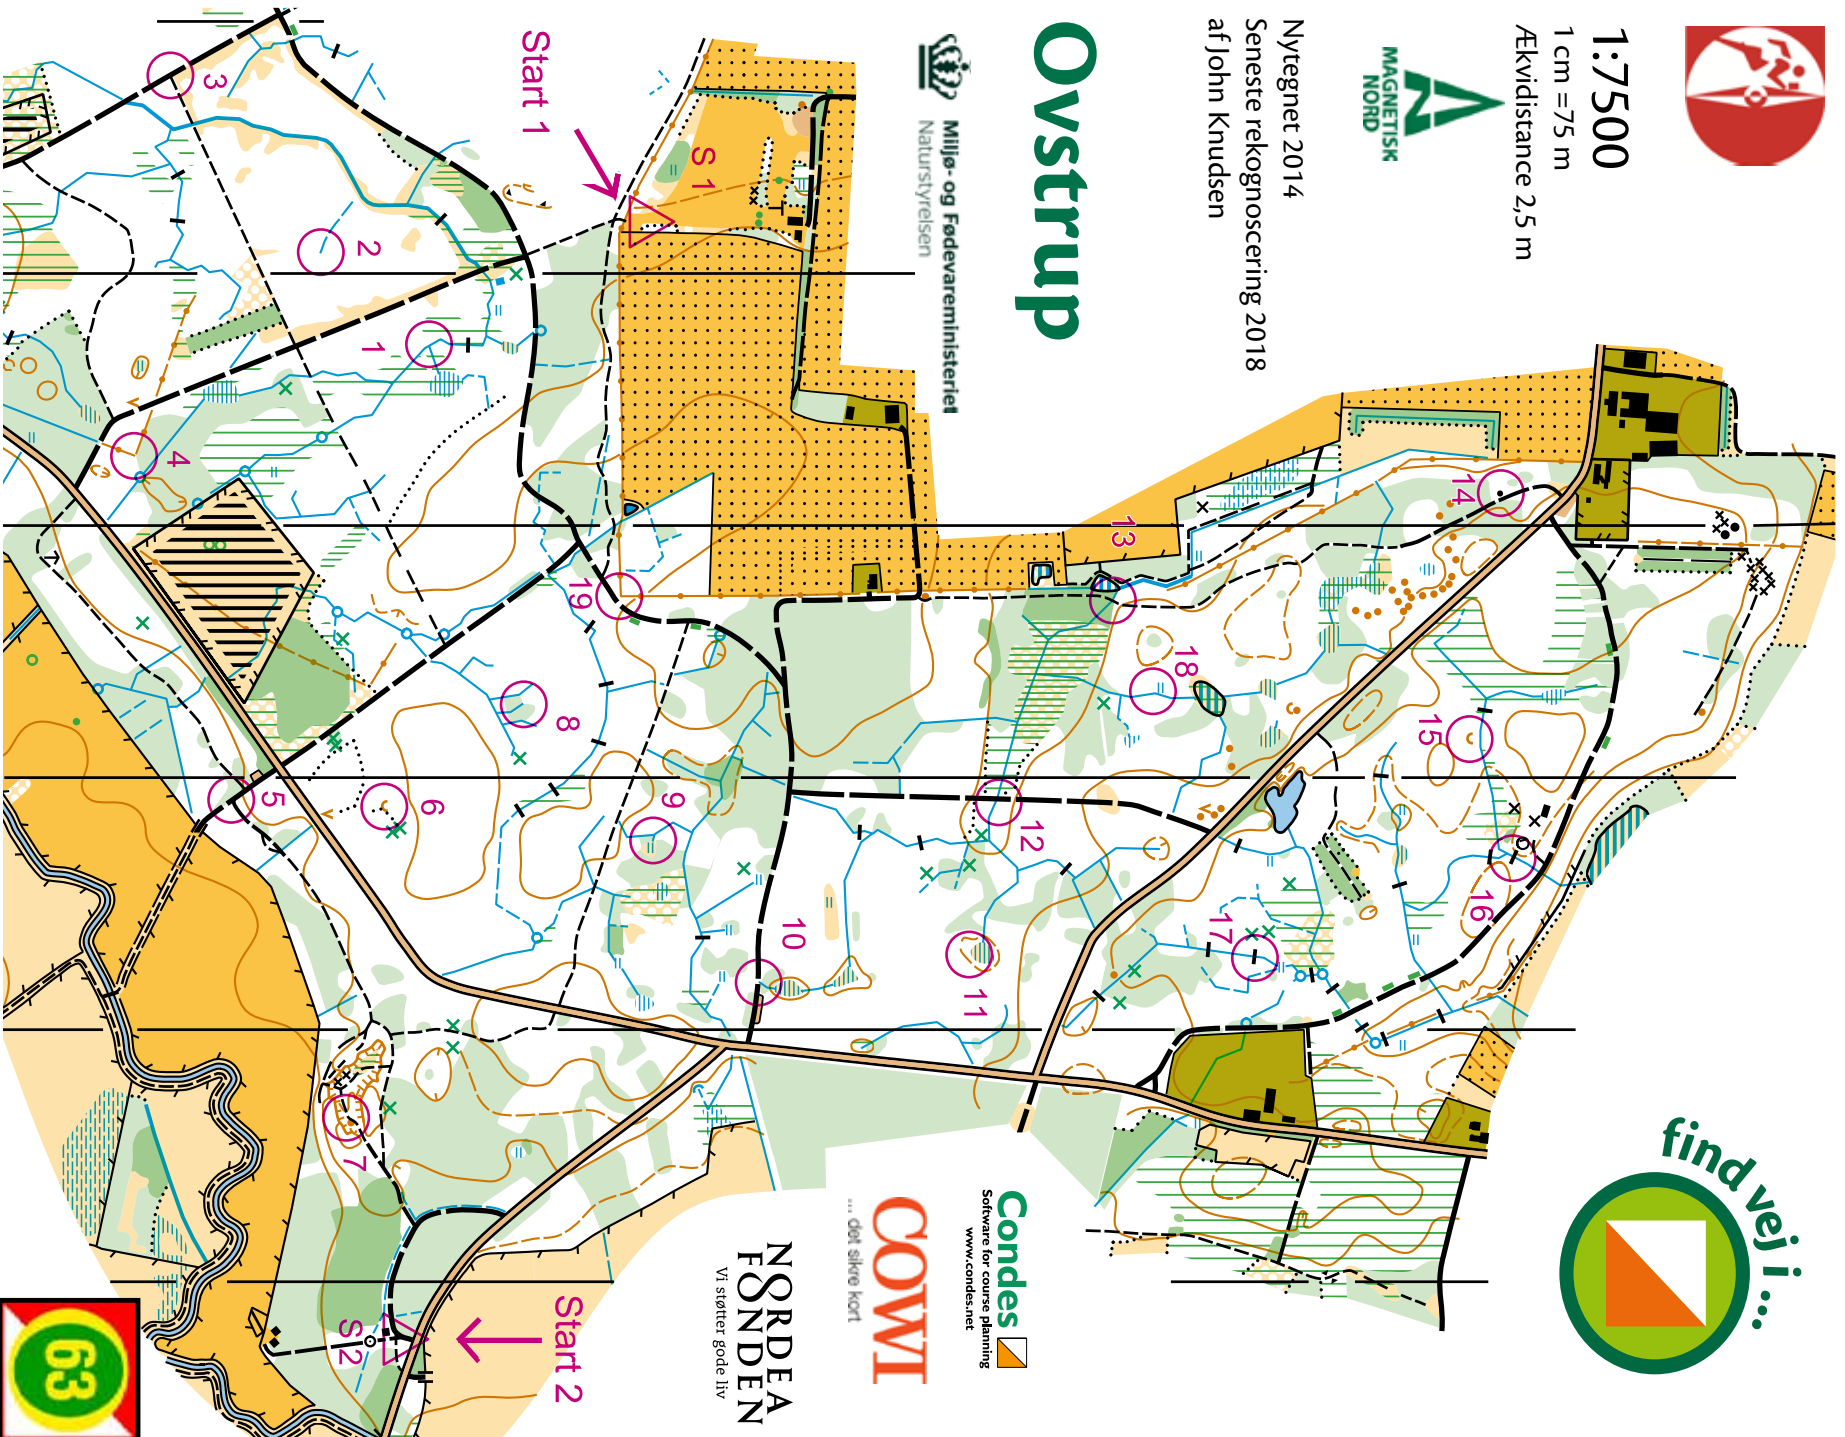

Velkommen til Ovstrup Skov

Ved hjælp af kortet kan du gå på opdagelse og finde de opsatte pæle, der markerer posterne. Posterne er markeret på kortet med en violet cirkel. Startstedet er markeret med en violet trekant.

Find vej med O-Track ...

Med appen O-Track kan du tracke din rute, når du er ude at finde vej, og GPS'en i din mobil viser dig hele tiden hvor på orienteringskortet du befinder dig.

Efter endt tur vises dit track på skærmen, sammen med dit tidsforbrug.

Klubben har base på Vintersbølle Skole i Nyråd, men bruger skovene i et større område til løb – fra Klinteskoven på Møn til Hannenov Skov på Falster og mange af de sydsjællandske skove.

Kom til træning om torsdagen.

1 cm = 75 m

ÆKvidistance 2,5 m

Nyreignet 2014
Seneste rekognoscering 2018
af John Knudsen

Ovstrup

Miljø- og Fødevarerministeriet
Naturstyrelsen

Software for course planning
www.condes.net

... det sikre kort