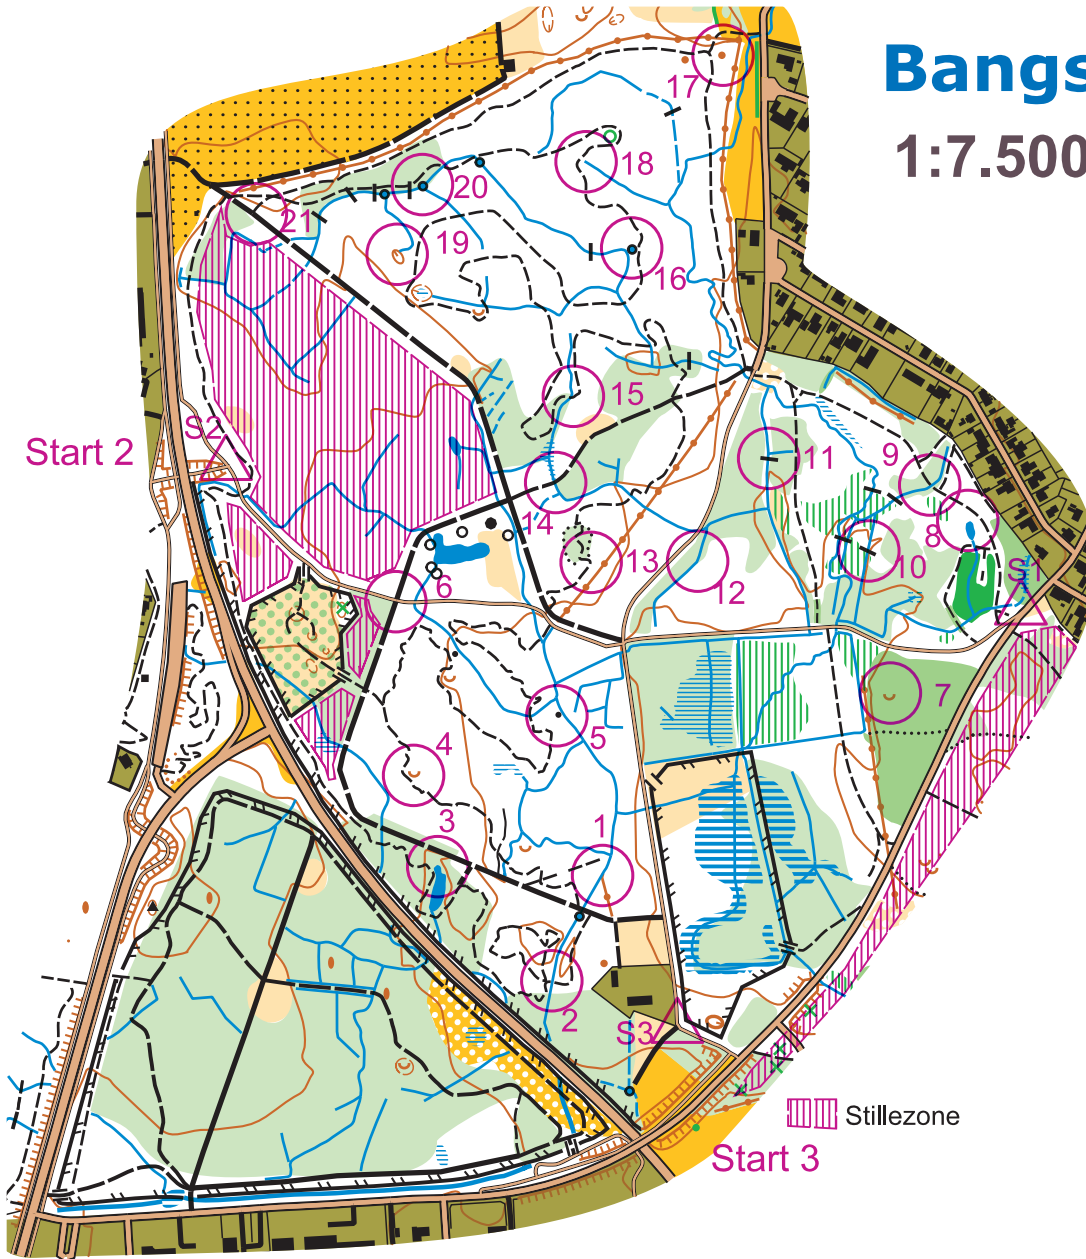

Bangsebro Skov

1:7.500

Start 1

 Stillezone

Start 3

Find vej i Bangsebro					
▷	S1				
▷	S2				
▷	S3				
	1				
	2				
	3				
	4				
	5				
	6				
	7				
	8				
	9				
	10				
	11				
	12				
	13				
	14				
	15				
	16				
	17				
	18				
	19				
	20				
	21	