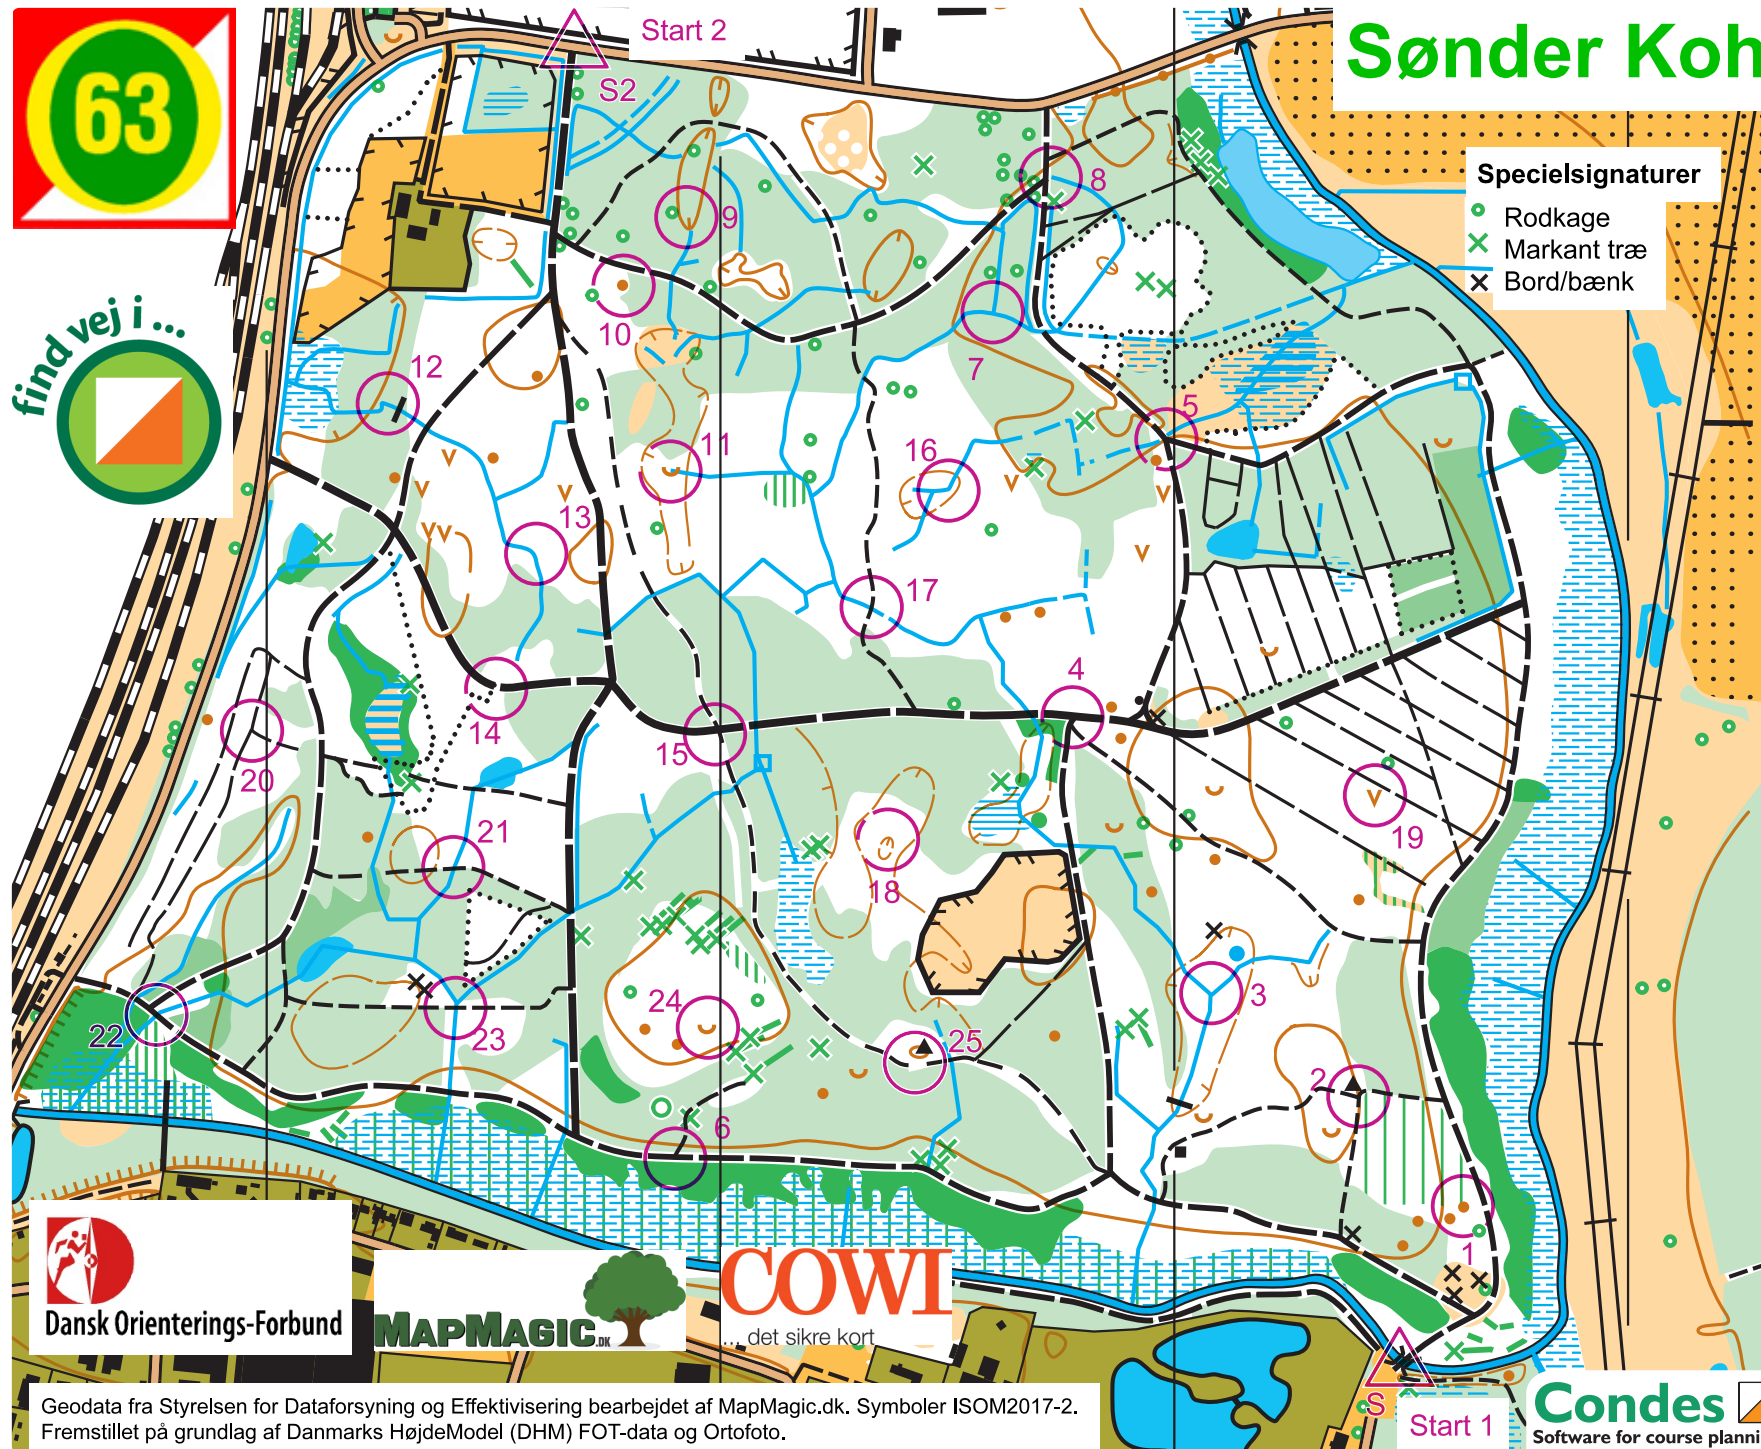

Sønder Kohave Skov

**MAGNETISK
NORD** 1:5.000

Nytegnet i marts 2021
af John Knudsen

find vej i...

Specielsignaturer

- Rodkage
- ✕ Markant træ
- ✕ Bord/bænk

Find Vej I Sønder Kohave Skov

▷	S	↓	/						
▷	S2		/	/	Y				
	1		●						
	2		▲						
	3		SW02	SE02	Y				
	4		/	/	Y				
	5		/	SW02	X				
	6		/	/	X				
	7		SW02	SE02	Y				
	8		SW02						⊥
	9		○						○
	10		●						
	11		⊂						
	12		↑	SW02	<				
	13		SW02		<				
	14		/	/	Y				
	15		/	/	X				
	16		→	SW02	<				
	17		/	SW02	X				
	18		○						○
	19		∇						
	20		/	/	Y				
	21		/	SW02	X				
	22		/	SW02	X				
	23		/	SW02	X				
	24		⊂						
	25		▲						

Geodata fra Styrelsen for Dataforsyning og Effektivisering bearbejdet af MapMagic.dk. Symboler ISOM2017-2. Fremstillet på grundlag af Danmarks HøjdeModel (DHM) FOT-data og Ortofoto.

Start 1