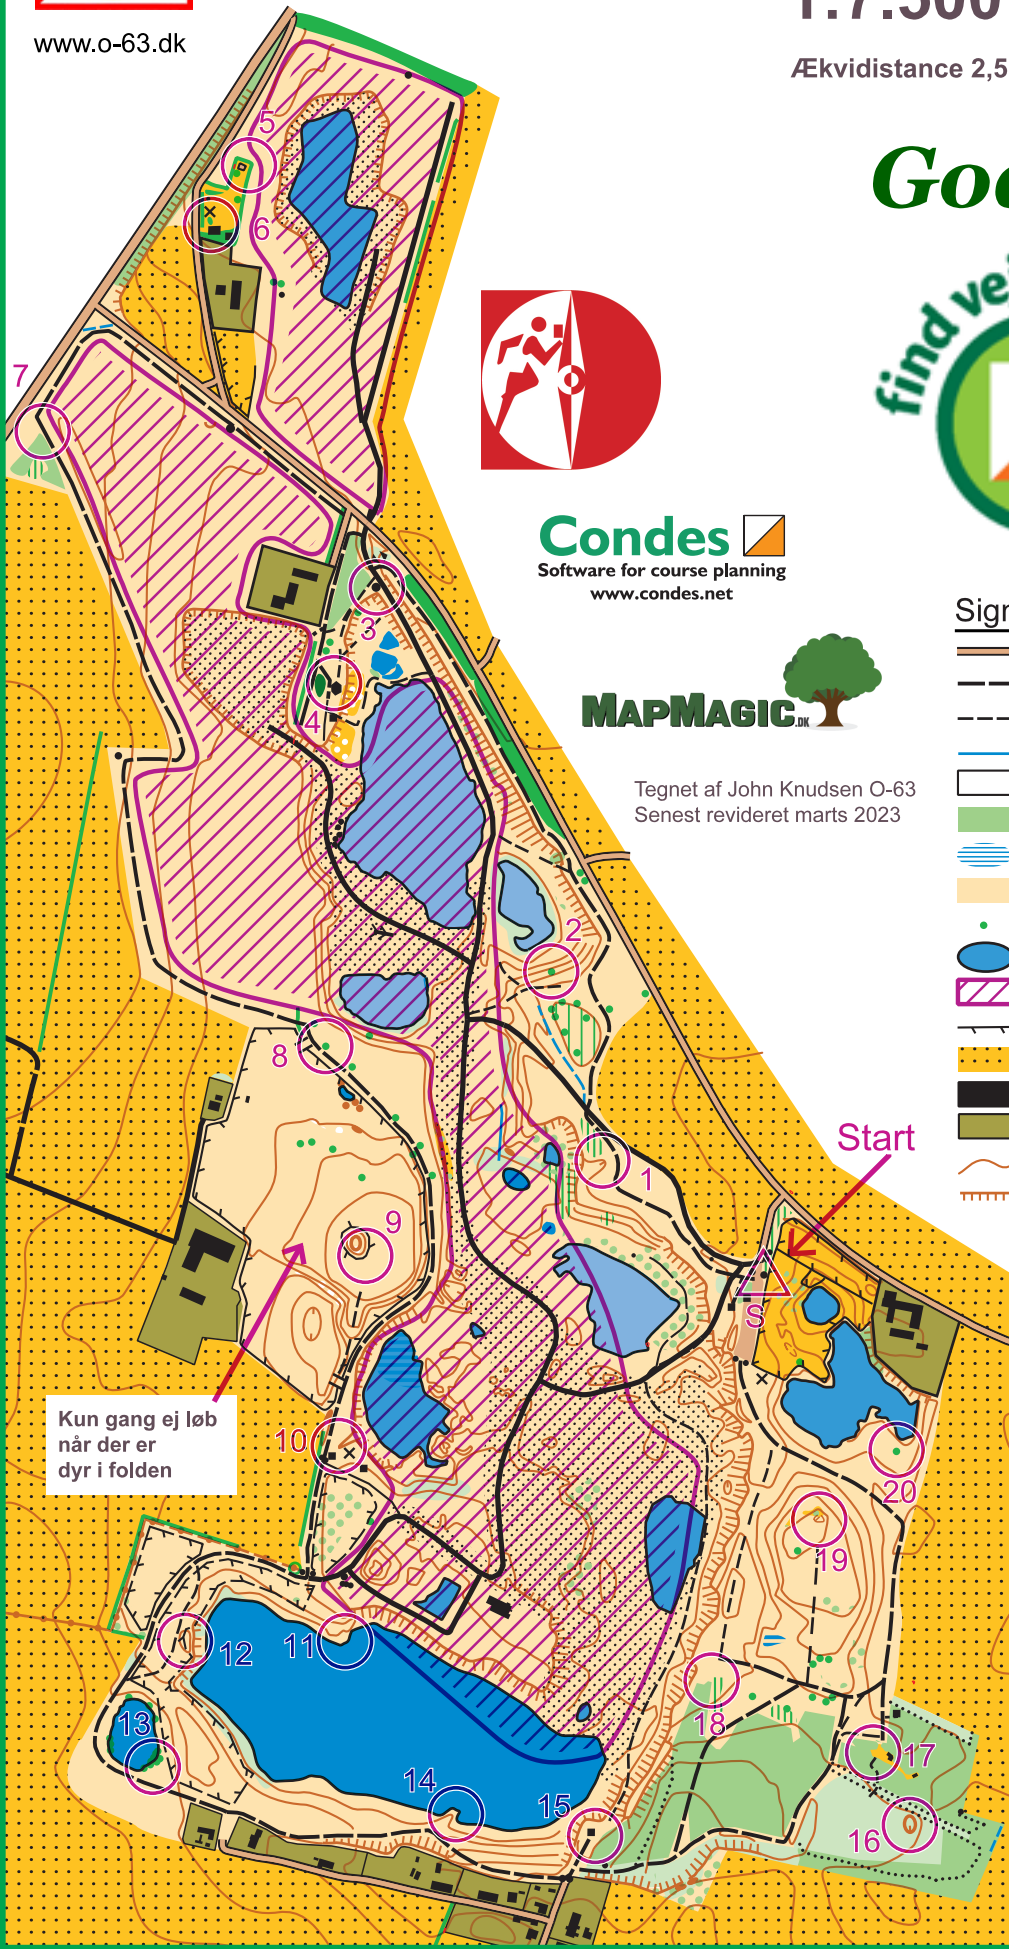

www.o-63.dk

Bavnehøj Fritidsområde

1:7.500

Ækvadistance 2,5 m

God tur

Condes
Software for course planning
www.condes.net

Tegnet af John Knudsen O-63
Senest revideret marts 2023

Signatur forklaring

- Landevej
- Skovvej
- Sti
- Grøft
- Åben Skov
- Tæt skov
- Mose
- Eng
- Træ eller busk
- Sø
- Graveområde
- Hegn
- Agerjord
- Bygning
- Privat have
- Højdekurve
- Skrænt

1
2
3
4
5
6
7
8
9
10
11
12
13
14
15
16
17
18
19
20

Kun gang ej løb
når der er
dyr i folden

Bavnehøj			
▶ S	□	□	□
1	∩		
2	⋈		
3	▲		
4	■		┌
5	↘		┐
6	⊗		○
7	⊗		○
8	⋈		
9	○		○
10	∩		┌
11	⊗		○
12	○		○
13	⊗		○
14	┌		
15	■		┌
16	┌		
17	⊗		○
18	⊗		○
19	┌		
20	⋈		