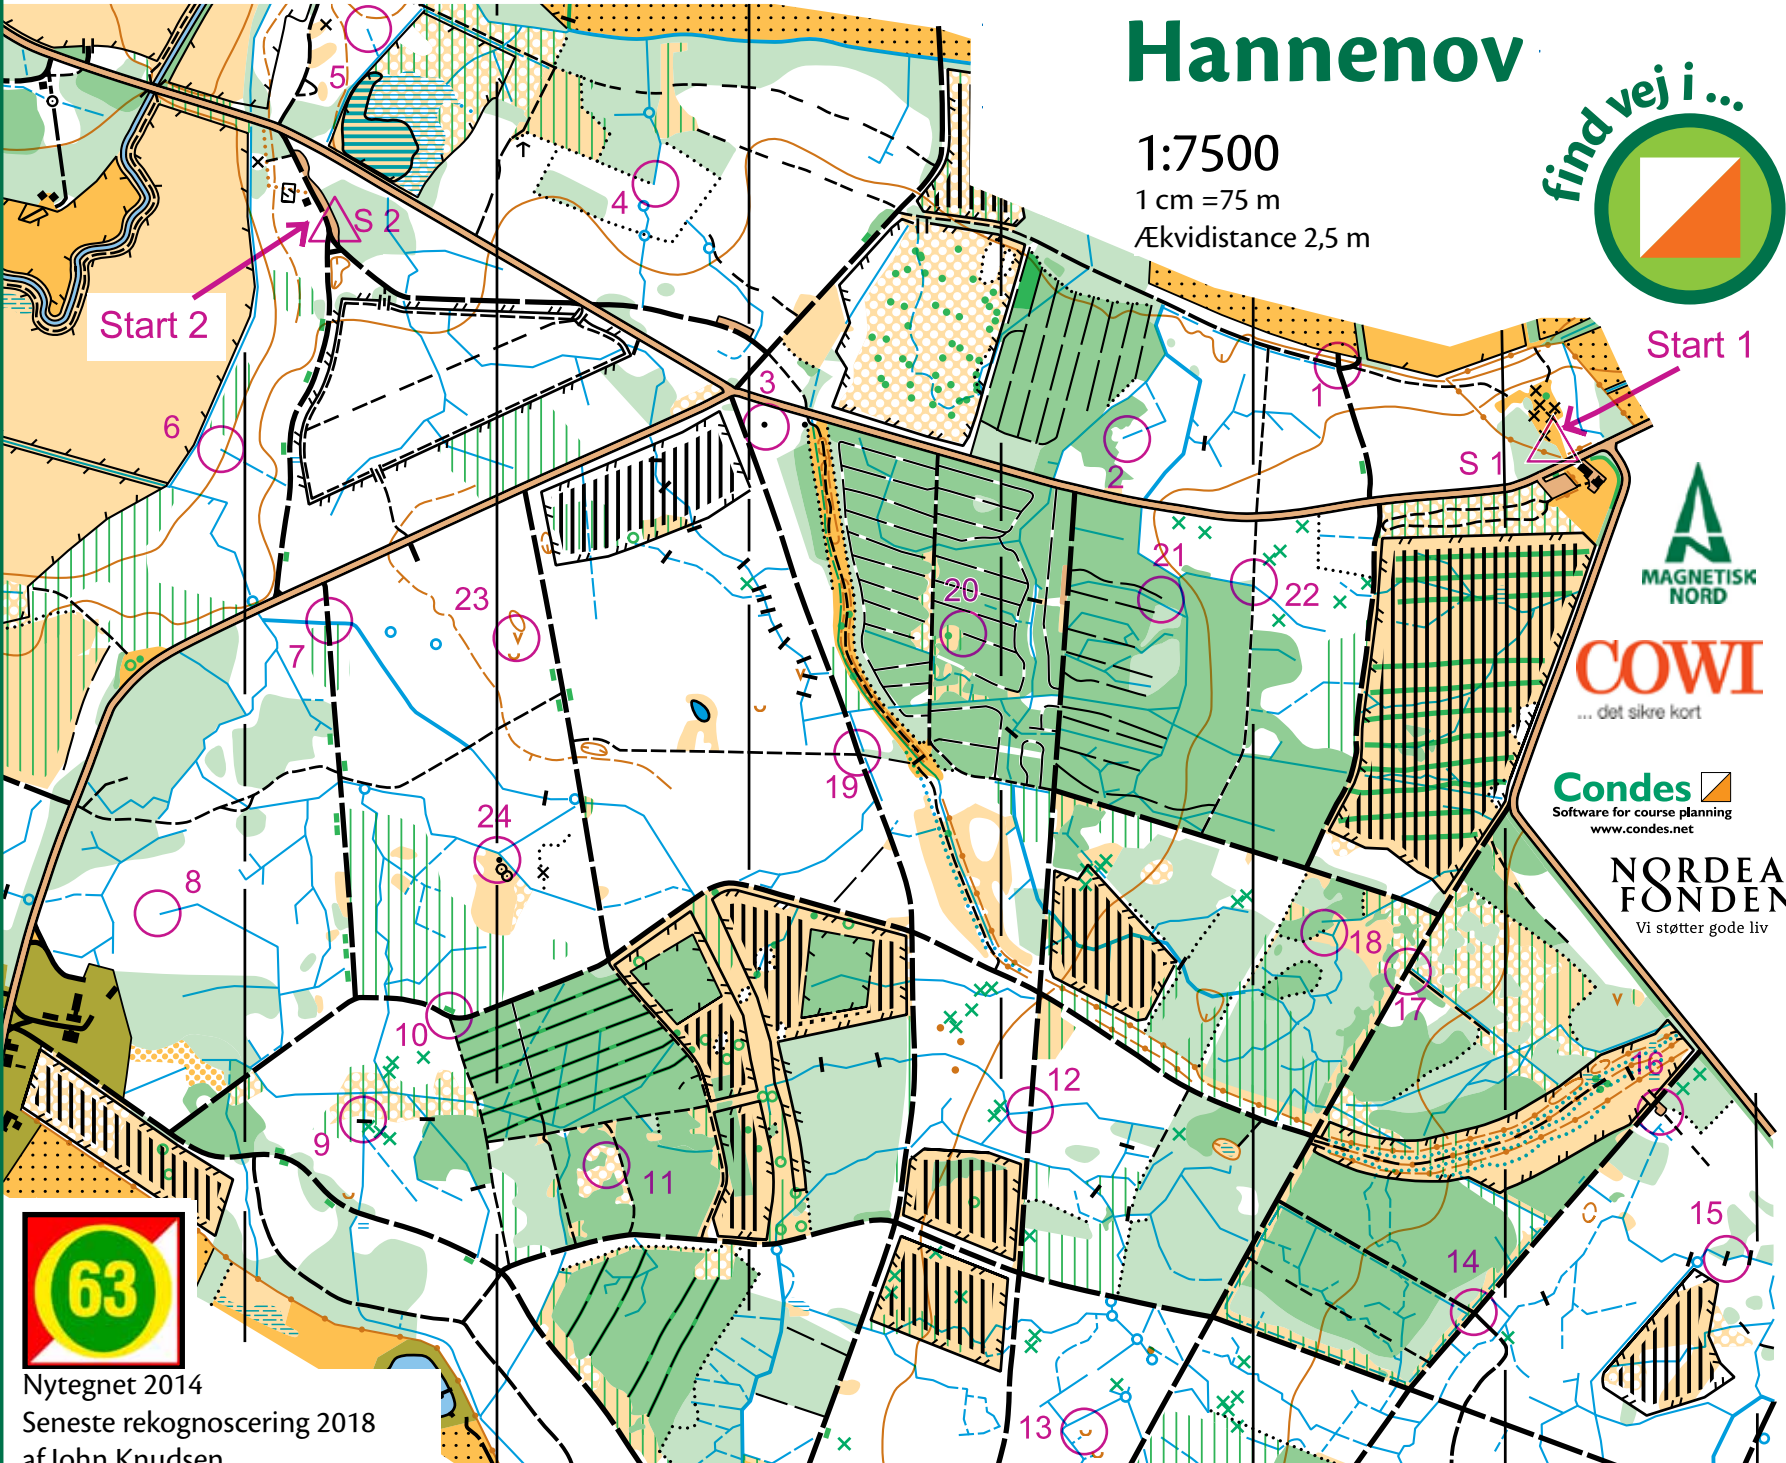

1:7500

1 cm = 75 m

Ækvidistance 2,5 m

find vej i ...

Kode	Post	Kode	Post
	13		1
	14		2
	15		3
	16		4
	17		5
	18		6
	19		7
	20		8
	21		9
	22		10
	23		11
	24		12

Start 1

Start 2

Nytegnet 2014
Seneste rekognoscering 2018
af John Knudsen